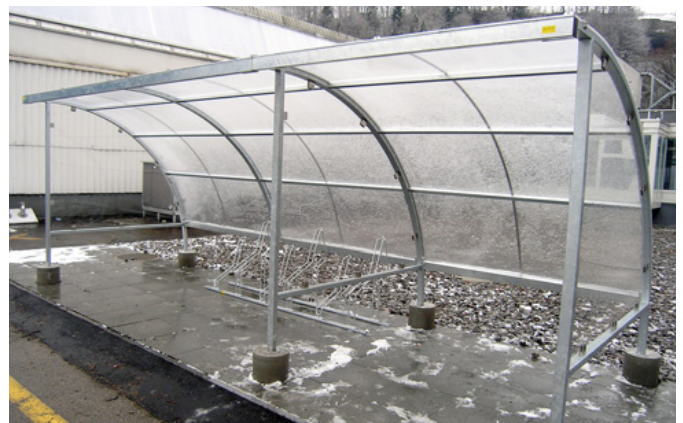

Rondo 4.0 m mit Anbauelement 2.0 m
9000 St. Gallen, Rechenstrasse 37