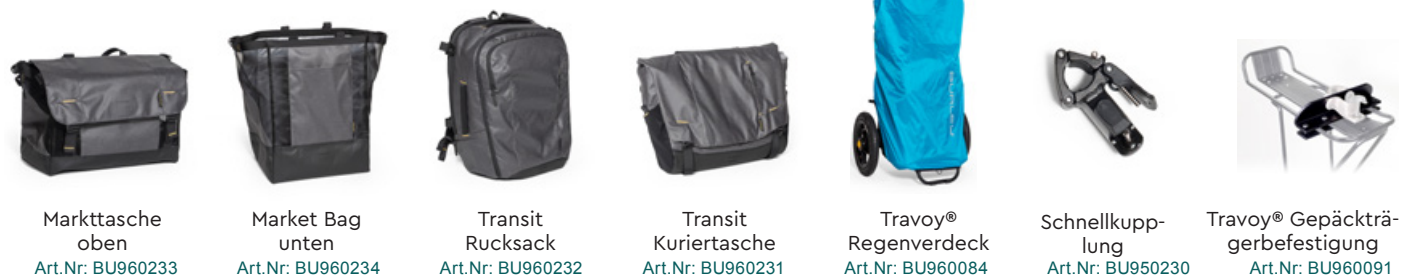

Farben

SCHWARZ

COOL GREY

Kupplung & Zubehör

Das gesamte Zubehörsortiment finden Sie auf [Burley.com](https://www.burley.com)

Markt Tasche
oben
Art.Nr: BU960233

Market Bag
unten
Art.Nr: BU960234

Transit
Rucksack
Art.Nr: BU960232