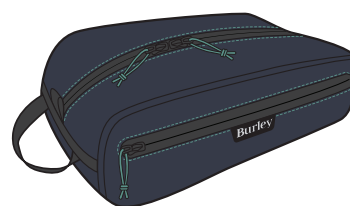

SCHNELLE UND SICHERE BEFESTIGUNG

WASSERFESTE VERKLEIDUNG

GROSSES FACH MIT REISSVERSCHLUSS

6,8 L FASSUNGSVERMÖGEN

Art.Nr: BU960237

AUS RECYCELTEN UND BLUESIGN®-ZERTIFIZIERTEN MATERIALIEN GEFERTIGT