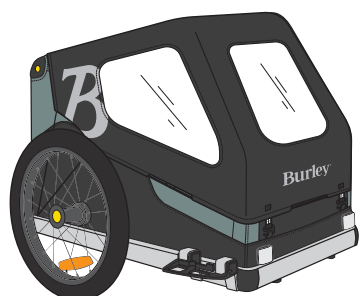

Art.Nr: BU960238

Art.Nr: BU960239

WASSERABWEISEND
UND WINDBESTÄNDIG

SCHNELL AM ANHÄNGER ZU BEFESTIGEN

EINFACH EINSETZBAR

VERSTELLBARES GUMMISEIL SICHERT
DEN BEZUG

LEICHT IN DER MITGELIEFERTEN
AUFBEWAHRUNGSTASCHE ZU
VERSTAUEN

Technische Daten

MATERIAL:
BESCHICHTETES 70D RIPSTOP-
NYLON

GEWICHT:
REGENSCHUTZ 0,25 KG
REGENSCHUTZ XL 0,35 KG

Größen für Bark Ranger™ und Bark Ranger™ XL erhältlich

Das gesamte Zubehörsortiment finden Sie auf [Burley.com](https://www.burley.com)