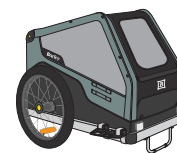

Bark Ranger™
Ständer & XL