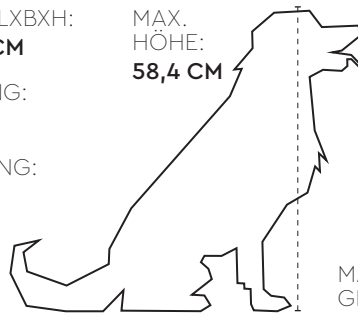

Technische Daten

GEWICHT:
8,7 KG

FASSUNGSVERMÖGEN
(HAUSTIER + LADUNG):
34 KG

RADGRÖSSE:
16"

GRÖSSE GEÖFFNET LXBXH:
85 X 70,5 X 80 CM

GRÖSSE GEFALTET LXBXH:
90 X 65,4 X 28 CM

HÖHE DER ÖFFNUNG:
53,6 CM

BREITE DER ÖFFNUNG:
42 CM

| AUS RECYCELTEN UND
BLUESIGN®-ZERTIFIZIERTEN
MATERIALIEN GEFERTIGT

Technische Daten

GEWICHT:
12,1 KG

FASSUNGSVERMÖGEN
(HAUSTIER + LADUNG):
34 KG

RADGRÖSSE:
20"

GRÖSSE GEÖFFNET LXBXH:
92,7 X 72,4 X 81,3 CM

GRÖSSE GEFALTET LXBXH:
92,7 X 60,3 X 29,2 CM

HÖHE DER ÖFFNUNG:
42 CM

BREITE DER ÖFFNUNG:
30 CM

Grössenwegweiser

MAX.
HÖHE:
58,4 CM

MAX. LÄNGE:
73,7 CM

MAX. TIER-
GEWICHT:
34 KG

Umbau-Sets & Zubehör