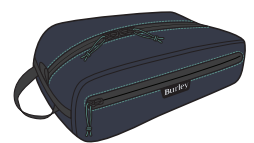

Ski-Kit

Art.Nr: BU960223

Haustierbett XL

Art.Nr: BU960271

Hülle für Haustier-Anhänger

Art.Nr: BU960236

Bark Ranger™ Tasche

Art.Nr: BU960237