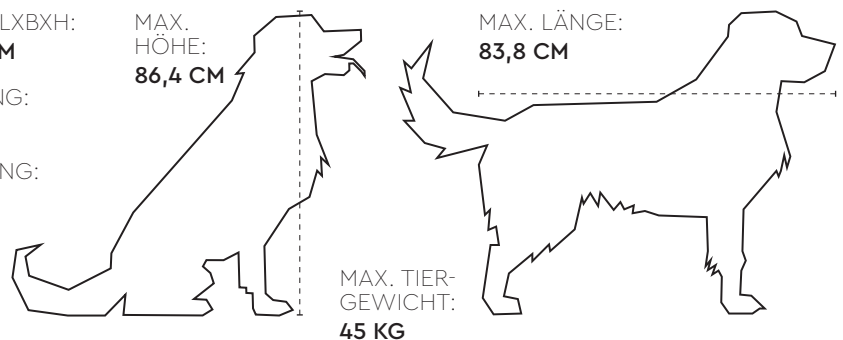

Grössenwegweiser

Umbau-Sets & Zubehör

1-Rad-Schiebe-Set: Im Lieferumfang (siehe Abbildung oben)

Das gesamte Zubehörsortiment finden Sie auf Burley.com

Art.Nr: BU960140

Art.Nr: BU160082

Art.Nr: BU960223

Art.Nr: BU960271

Art.Nr: BU960236

Art.Nr: BU960237