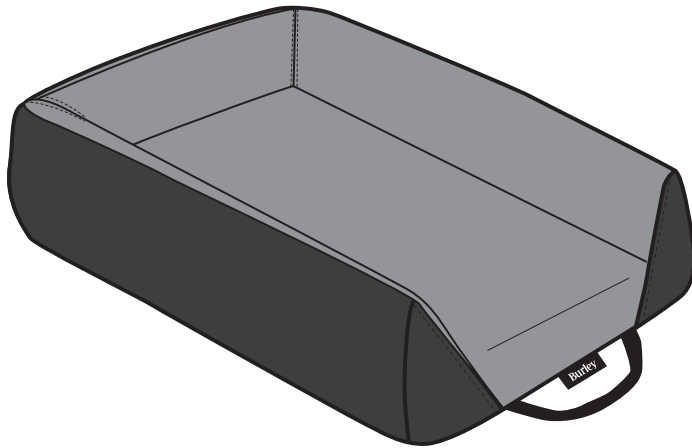

Ski-Kit

Art.Nr: BU960223

Haustierbett XL

Art.Nr: BU960271

Hülle für Haustier-Anhänger

Art.Nr: BU960236

Bark Ranger™ Tasche

Art.Nr: BU960237

Haustierbett / Haustierbett XL

New FÜR 2022

Dieses bequeme Haustierbett ist der perfekte Ort, wo Ihr Hund sich zusammenzurrollen und die Fahrt geniessen kann. Weiche Seitenpolster bieten Platz und Gemütlichkeit, damit sich Ihr Haustier sicher und geborgen fühlt, wenn Sie gemeinsam auf Entdeckungstour gehen.

Art.Nr: BU960270

Art.Nr: BU960271

SEITENPOLSTER

WEICHER MICROSUEDE-BEZUG

ABNEHMBARER UND WASCHBARER BEZUG

Pro-Tipp:

Verwenden Sie das Bett zu Hause, damit sich Ihr Hund in seinem neuen Anhänger wohler fühlt!