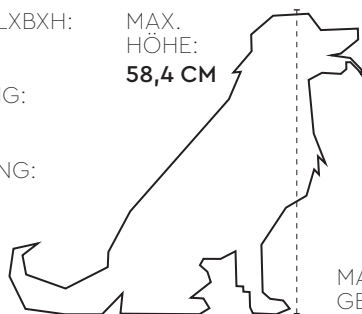

Technische Daten

GEWICHT:
8,7 KG

FASSUNGSVERMÖGEN
(HAUSTIER + LADUNG):
34 KG

RADGRÖSSE:
16"

GRÖSSE GEÖFFNET LXBXH:
85 X 70,5 X 80 CM

GRÖSSE GEFALTET LXBXH:
90 X 65,4 X 28 CM

HÖHE DER ÖFFNUNG:
53,6 CM

BREITE DER ÖFFNUNG:
42 CM

Grössenwegweiser

MAX.
HÖHE:
58,4 CM

MAX. LÄNGE:
73,7 CM

MAX. TIER-
GEWICHT:
34 KG

Umbau-Sets & Zubehör

Das gesamte Zubehörsortiment finden Sie auf [Burley.com](https://www.burley.com)

Haustierbett

Art.Nr: BU960270

GRÖSSE GEFALTET LXBXH:
92,7 X 60,3 X 29,2 CM

HÖHE DER ÖFFNUNG:
42 CM

BREITE DER ÖFFNUNG:
30 CM

Grössenwegweiser

MAX.
HÖHE:
58,4 CM

MAX. LÄNGE:
73,7 CM

MAX. TIER-
GEWICHT:
34 KG

Umbau-Sets & Zubehör