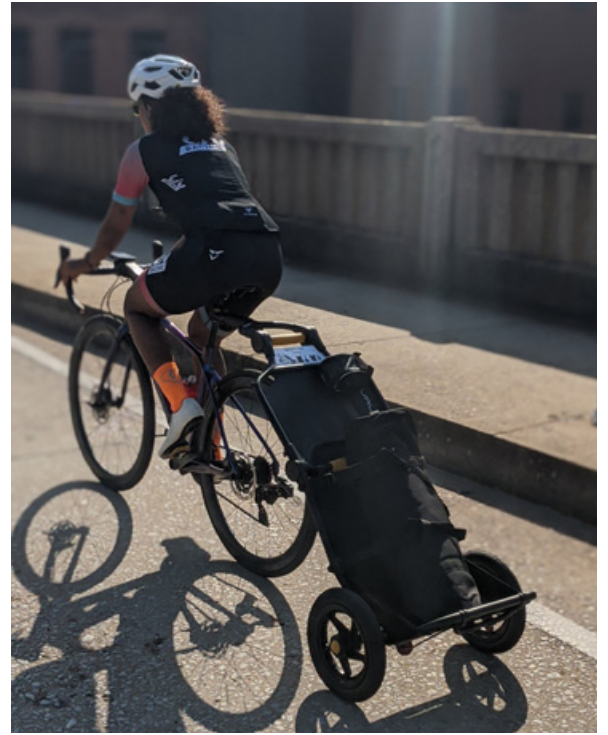

– Heather Wolfgang, Leiterin NICA Oregon League

WIR UNTERSTÜTZEN

Burley-Produkte im alltäglichen Einsatz

Burley®

Händler-Service Schweiz

Vitelli Velobedarf AG
Dornacherstrasse 101
CH-4053 Basel
+41 61 361 70 70
Info@vitelli.ch
Vitelli.ch