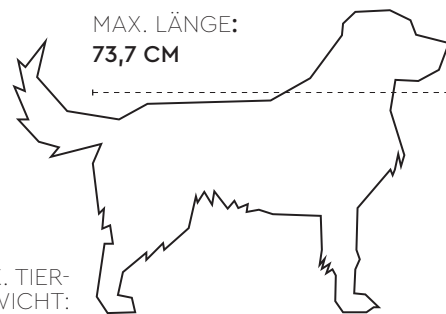

MAX. LÄNGE:
73,7 CM