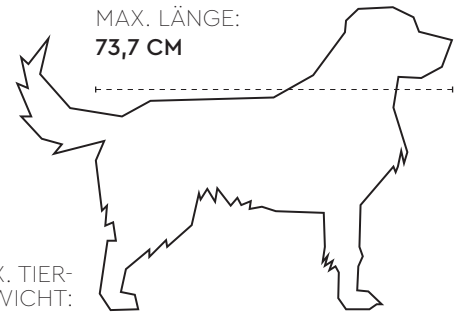

| AUS RECYCELTEN UND
BLUESIGN®-ZERTIFIZIERTEN
MATERIALIEN GEFERTIGT

Technische Daten

GEWICHT:
12,1 KG

FASSUNGSVERMÖGEN
(HAUSTIER + LADUNG):
34 KG

RADGRÖSSE:
20"

GRÖSSE GEÖFFNET LXBXH:
92,7 X 72,4 X 81,3 CM

GRÖSSE GEFALTET LXBXH:
92,7 X 60,3 X 29,2 CM

HÖHE DER ÖFFNUNG:
42 CM

BREITE DER ÖFFNUNG:
30 CM

Grössenwegweiser

MAX.
HÖHE:
58,4 CM

MAX. LÄNGE:
73,7 CM

MAX. TIER-
GEWICHT:
34 KG

Umbau-Sets & Zubehör