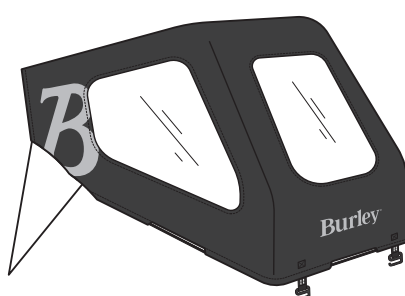

Art.Nr: BU960238

Art.Nr: BU960239

WASSERABWEISEND
UND WINDBESTÄNDIG

SCHNELL AM ANHÄNGER ZU BEFESTIGEN

EINFACH EINSETZBAR

VERSTELLBARES GUMMISEIL SICHERT
DEN BEZUG

LEICHT IN DER MITGELIEFERTEN
AUFBEWAHRUNGSTASCHE ZU
VERSTAUEN

Technische Daten

MATERIAL:
BESCHICHTETES 70D RIPSTOP-
NYLON

GEWICHT:
REGENSCHUTZ 0,25 KG
REGENSCHUTZ XL 0,35 KG

Größen für Bark Ranger™ und Bark Ranger™ XL erhältlich

Das gesamte Zubehörsortiment finden Sie auf [Burley.com](https://www.burley.com)