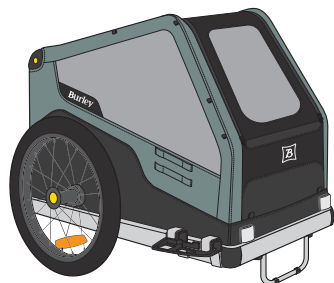

New FÜR 2022

Art.Nr: BU960272

Art.Nr: BU960273

ZUM AKTIVIEREN UND VERSTAUEN
EINFACH KLAPPBAR

KANN VORN ODER HINTEN AM
ANHÄNGER ANGEBRACHT WERDEN

STABILISIERT ANHÄNGER BEIM
BE- UND ENTLADEN

Technische Daten

MASSE (LXBXH)